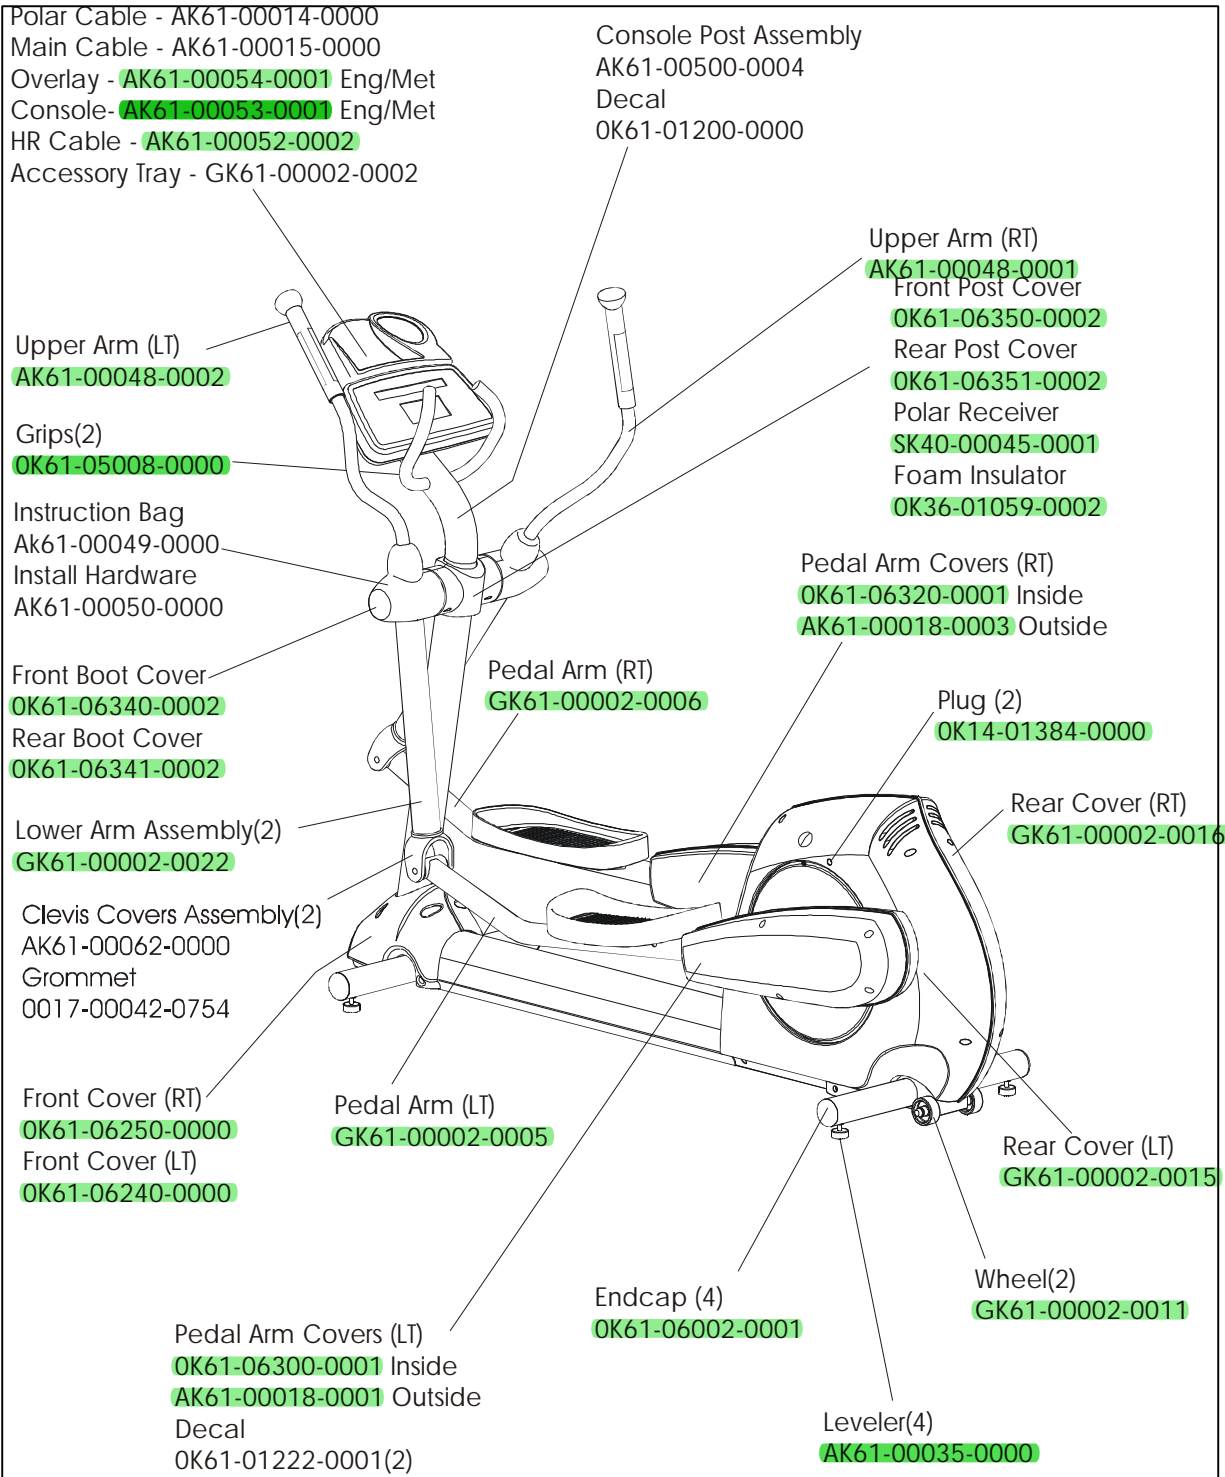

**CT9500**  
**CROSSTRAINER**

**CT95-0100-15**  
**SN 100000-103197**

**CT9500**  
**CROSSRAINER**

**CT95-0100-15**  
**SN 100000-103197**